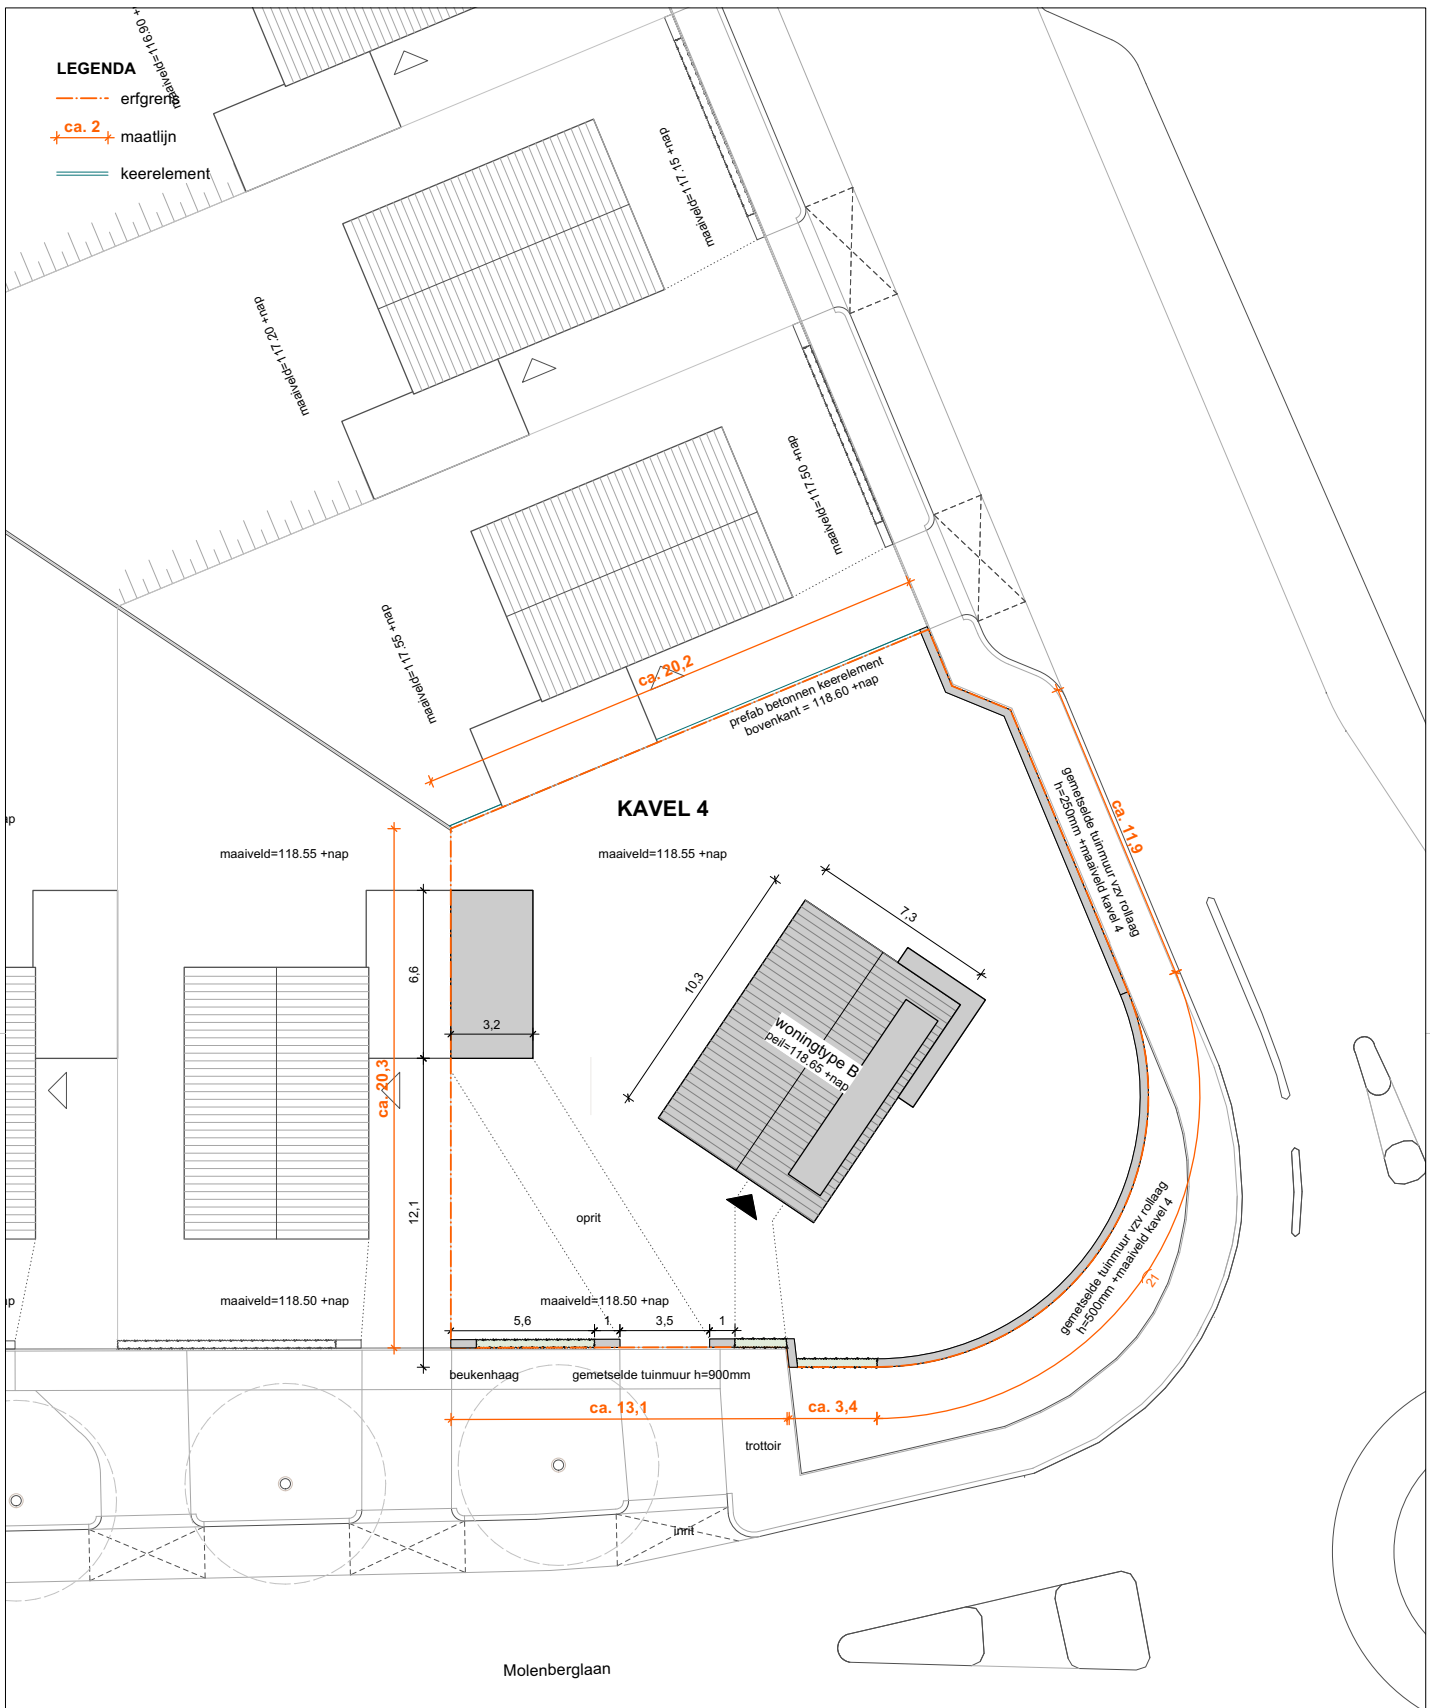

LEGENDA

- erfgrens
- ca. 2 maatlijn
- keerelement

KAVEL 4

tekeningnummer **KP-04**
datum **07-04-2023**

0 2 5 10m

schaal 1:200 bij A3
alle (hoogte)maten zijn circa maten en indicatief