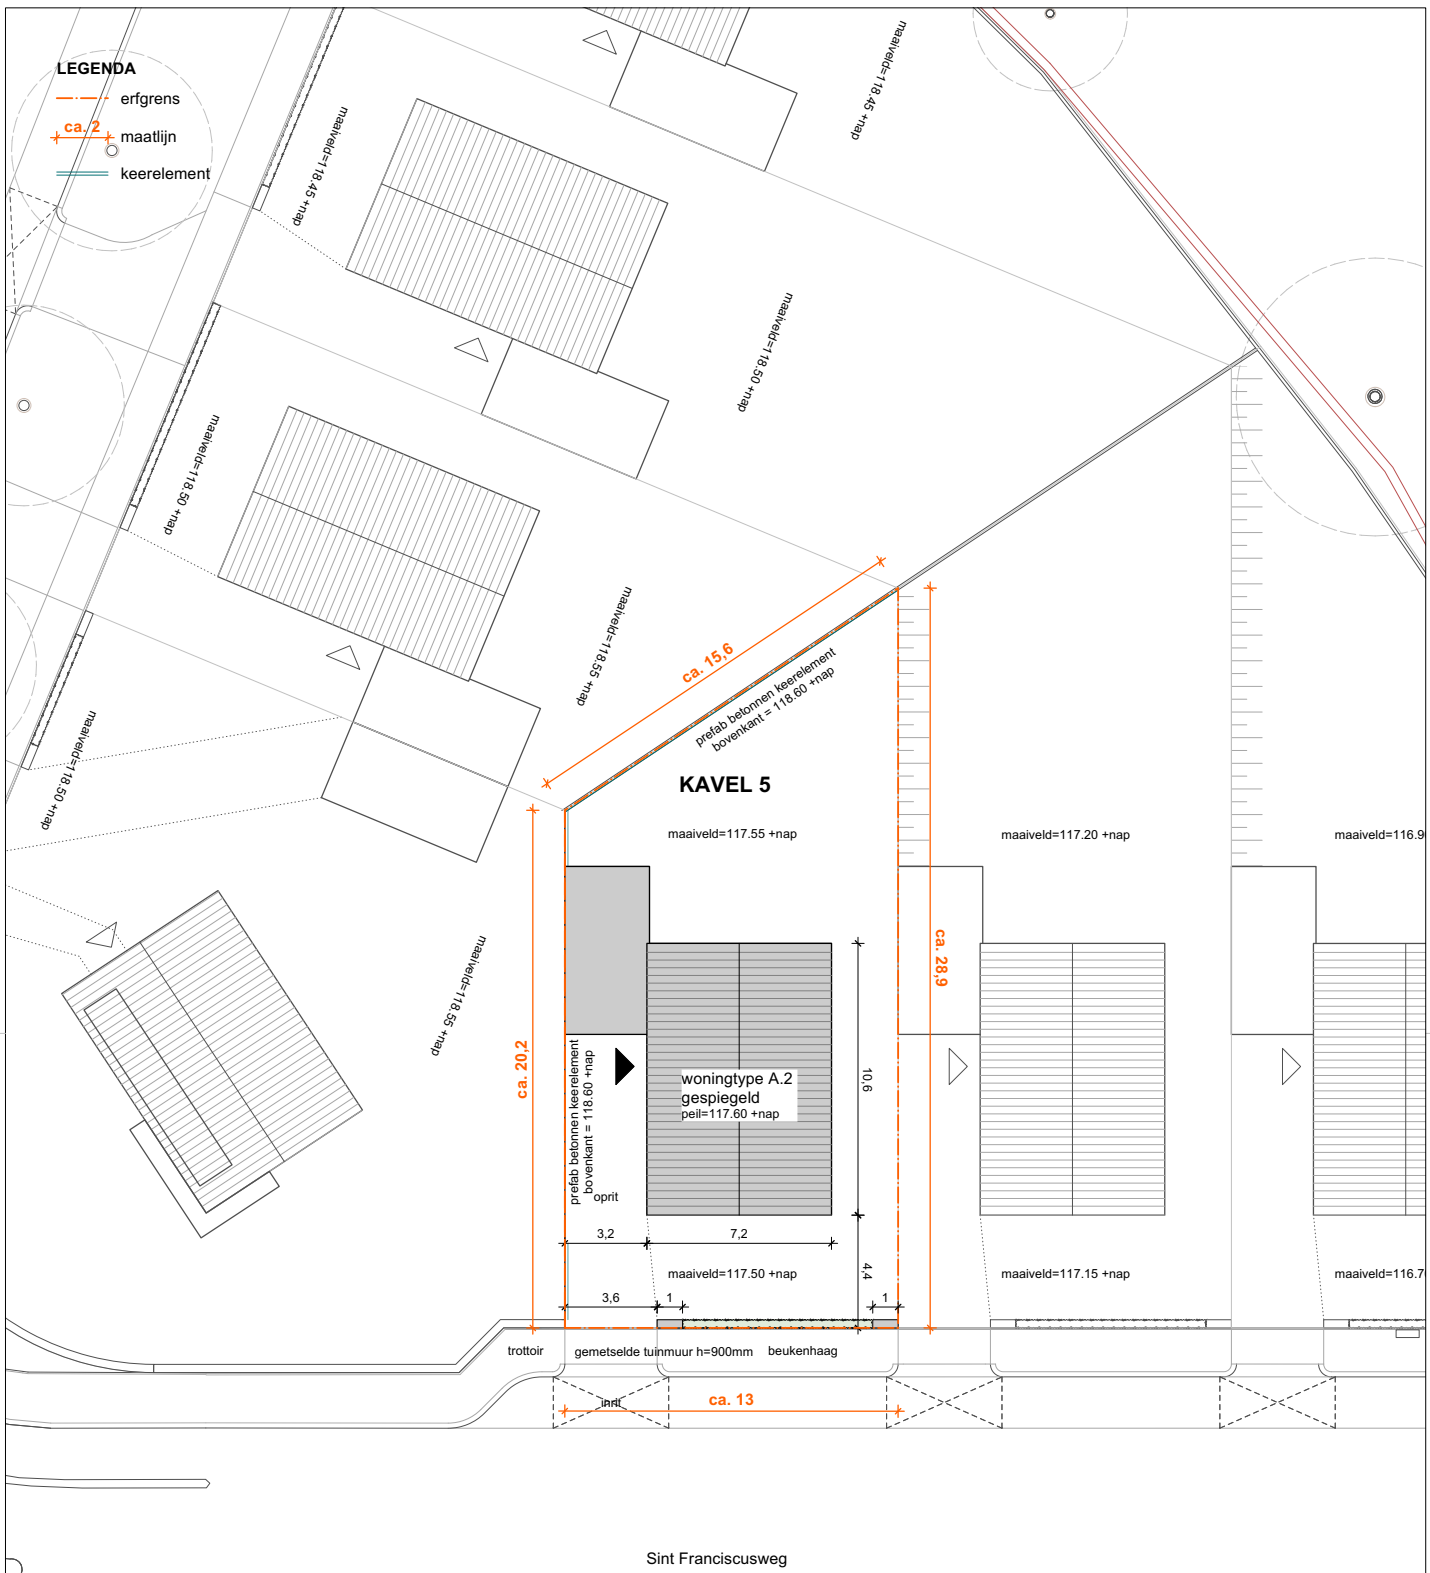

**LEGENDA**

- erfgrens
- ca. 2 maatlijn
- keerelement

tekeningnummer **KP-05**  
datum **07-04-2023**

schaal 1:200 bij A3  
alle (hoogte)maten zijn circa maten en indicatief