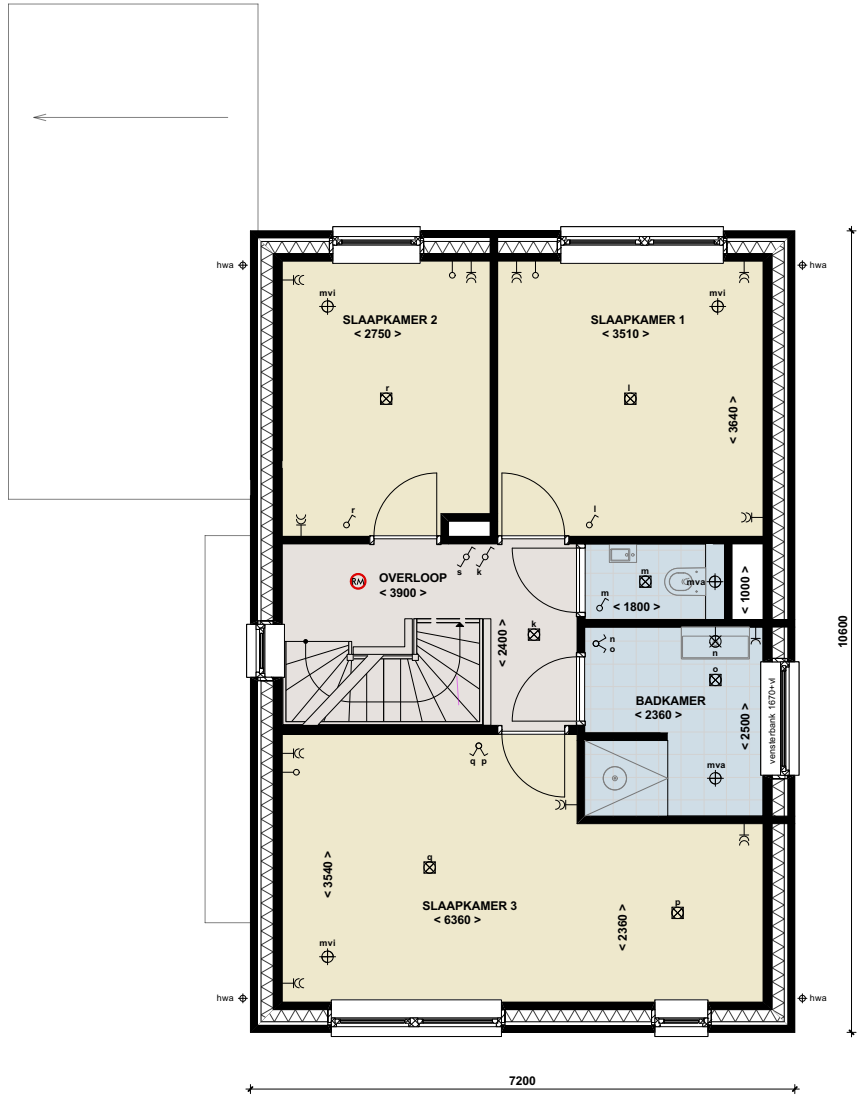

**BEGANE GROND**  
**type A.2sp**  
 schaal 1:100

IA

**1E VERDIEPING**  
**type A.2sp**  
 schaal 1:100

IA

**2E VERDIEPING**  
**type A.2sp**  
 schaal 1:100

**VOORGEVEL**  
type A.2sp  
schaal 1:100

**DOORSNEDE A**  
type A.2sp  
schaal 1:100

**RECHTERZIJGEVEL**  
type A.2sp  
schaal 1:100

**DOORSNEDE B**  
type A.2sp  
schaal 1:100

**LINKERZIJGEVEL**  
**type A.2sp**  
schaal 1:100

**ACHTERGEVEL**  
**type A.2sp**  
schaal 1:100