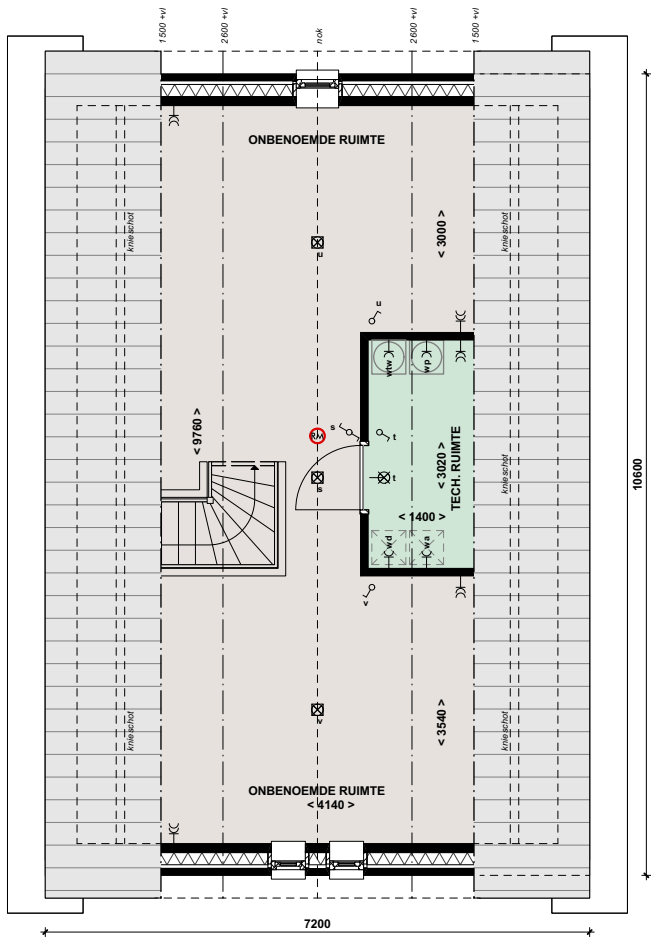

**BEGANE GROND**  
**type A.2sp**  
 schaal 1:100

IA

**1E VERDIEPING**  
**type A.2sp**  
 schaal 1:100

IA

**2E VERDIEPING**  
**type A.2sp**  
 schaal 1:100

**VOORGEVEL**  
type A.2sp  
schaal 1:100

**DOORSNEDE A**  
type A.2sp  
schaal 1:100

**RECHTERZIJGEVEL**  
type A.2sp  
schaal 1:100

**DOORSNEDE B**  
type A.2sp  
schaal 1:100

**LINKERZIJGEVEL**  
**type A.2sp**  
schaal 1:100

**ACHTERGEVEL**  
**type A.2sp**  
schaal 1:100