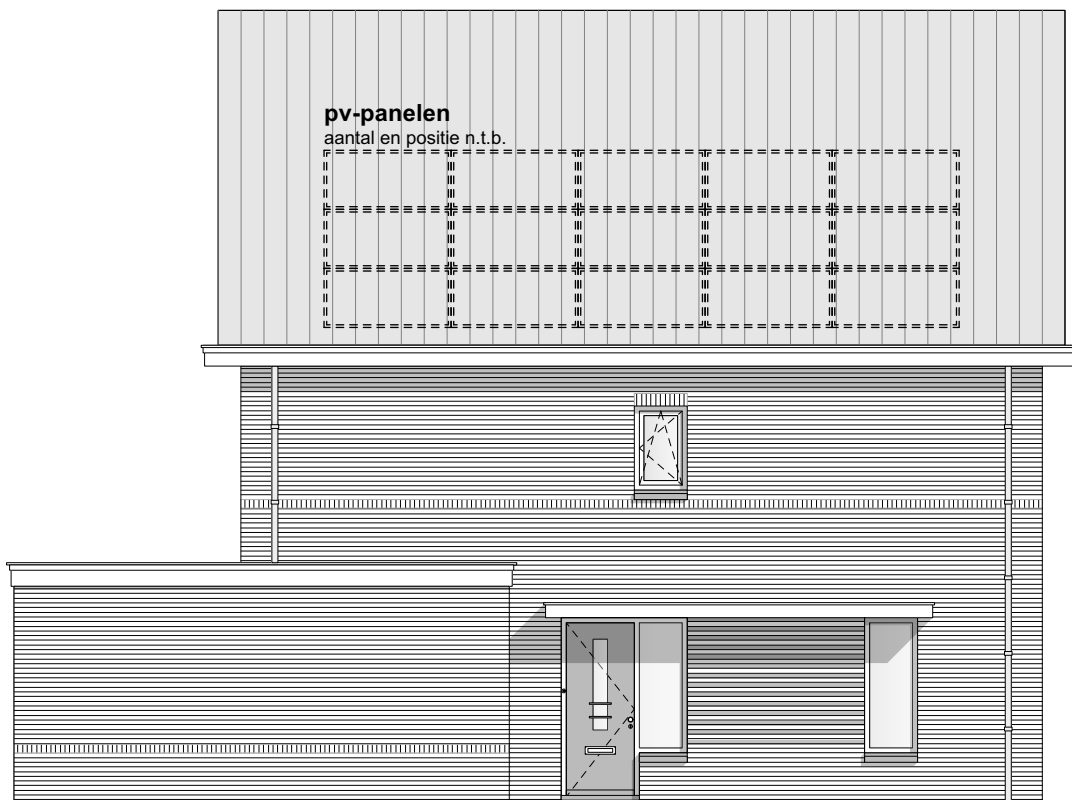

**BEGANE GROND**  
**type A.2sp**  
 schaal 1:100

IA

**1E VERDIEPING**  
**type A.2sp**  
 schaal 1:100

IA

**2E VERDIEPING**  
**type A.2sp**  
 schaal 1:100

**VOORGEVEL**  
type A.2sp  
schaal 1:100

**DOORSNEDE A**  
type A.2sp  
schaal 1:100

**RECHTERZIJGEVEL**  
type A.2sp  
schaal 1:100

**DOORSNEDE B**  
type A.2sp  
schaal 1:100

**LINKERZIJGEVEL**  
**type A.2sp**  
schaal 1:100

**ACHTERGEVEL**  
**type A.2sp**  
schaal 1:100