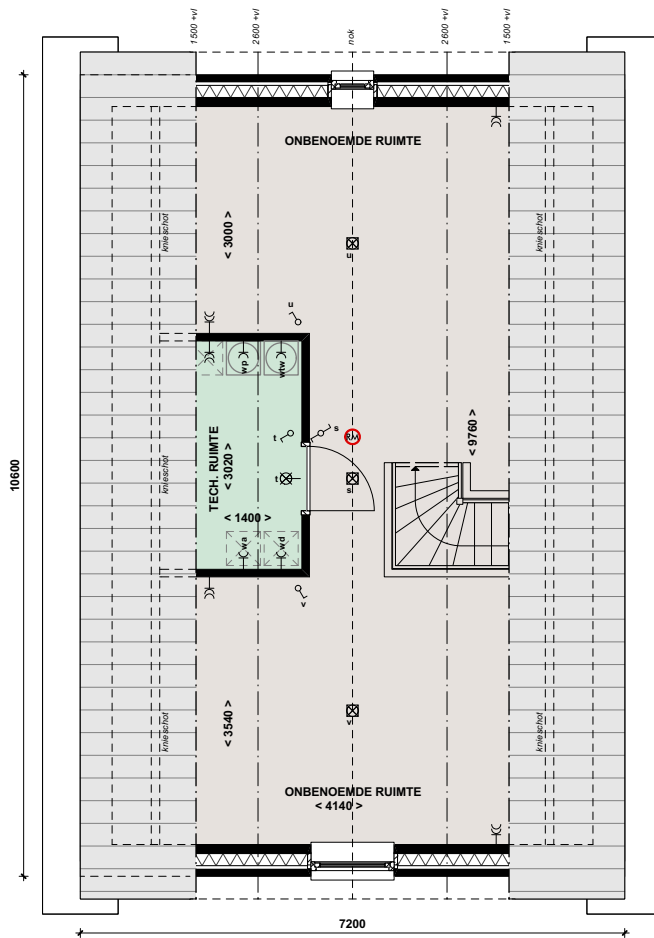

BEGANE GROND
type A.1
 schaal 1:100

AI

2E VERDIEPING
type A.1
schaal 1:100

VOORGEVEL
type A.1
schaal 1:100

DOORSNEDE A
type A.1
schaal 1:100

RECHTERZIJGEVEL
type A.1
schaal 1:100

DOORSNEDE B
type A.1
schaal 1:100

LINKERZIJGEVEL
type A.1
schaal 1:100

ACHTERGEVEL
type A.1
schaal 1:100