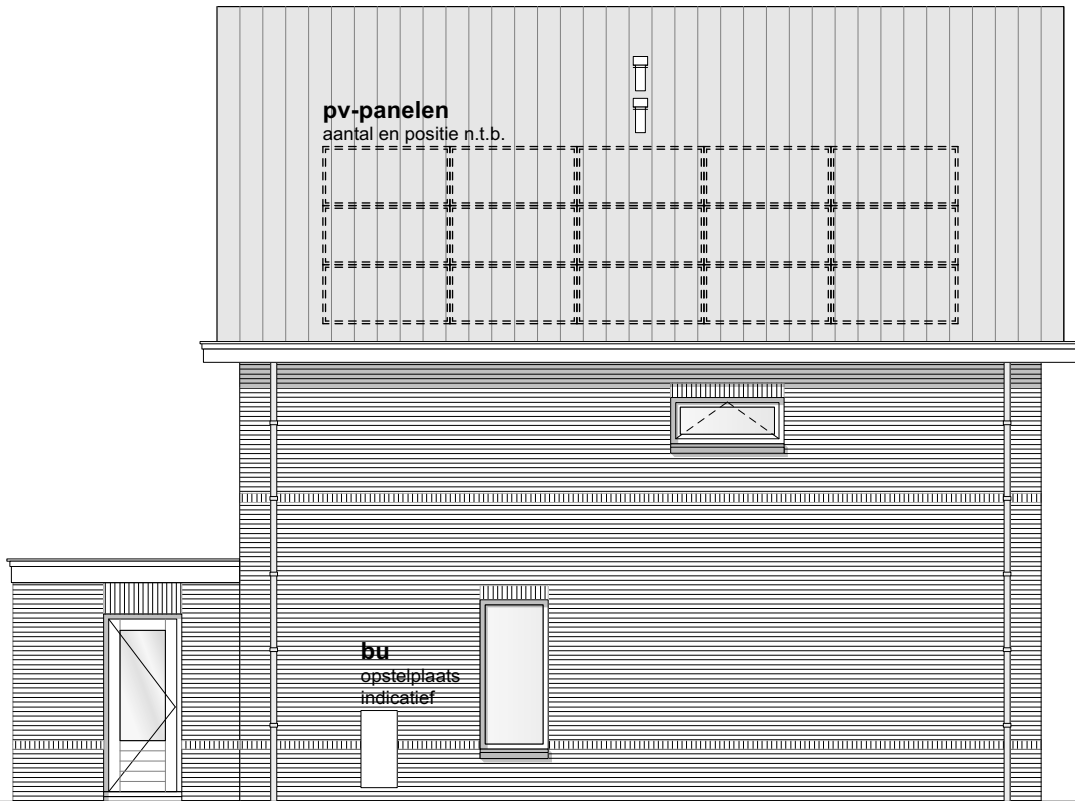

BEGANE GROND
type A.1
 schaal 1:100

AI

2E VERDIEPING
type A.1
schaal 1:100

VOORGEVEL
type A.1
schaal 1:100

DOORSNEDE A
type A.1
schaal 1:100

RECHTERZIJGEVEL
type A.1
schaal 1:100

DOORSNEDE B
type A.1
schaal 1:100

LINKERZIJGEVEL
type A.1
schaal 1:100

ACHTERGEVEL
type A.1
schaal 1:100