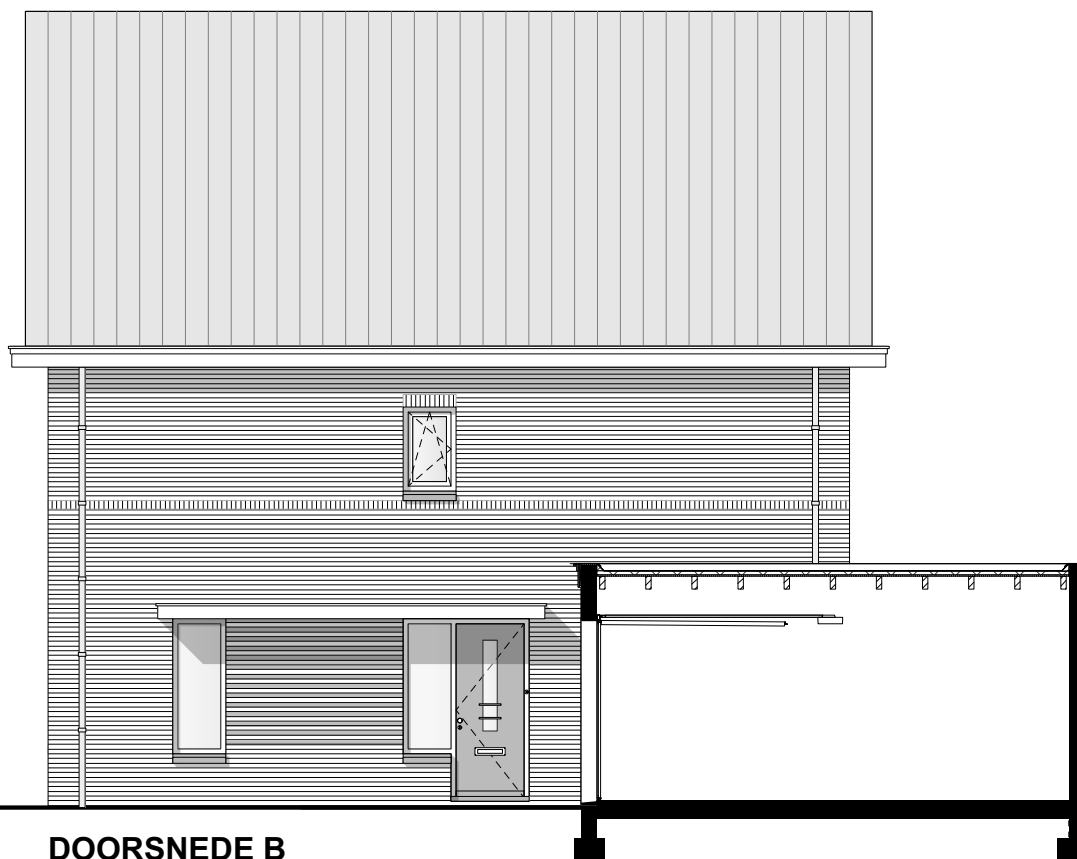

BEGANE GROND
type A.1
 schaal 1:100

AI

2E VERDIEPING
type A.1
schaal 1:100

VOORGEVEL
type A.1
schaal 1:100

DOORSNEDE A
type A.1
schaal 1:100

RECHTERZIJGEVEL
type A.1
schaal 1:100

DOORSNEDE B
type A.1
schaal 1:100

LINKERZIJGEVEL
type A.1
schaal 1:100

ACHTERGEVEL
type A.1
schaal 1:100