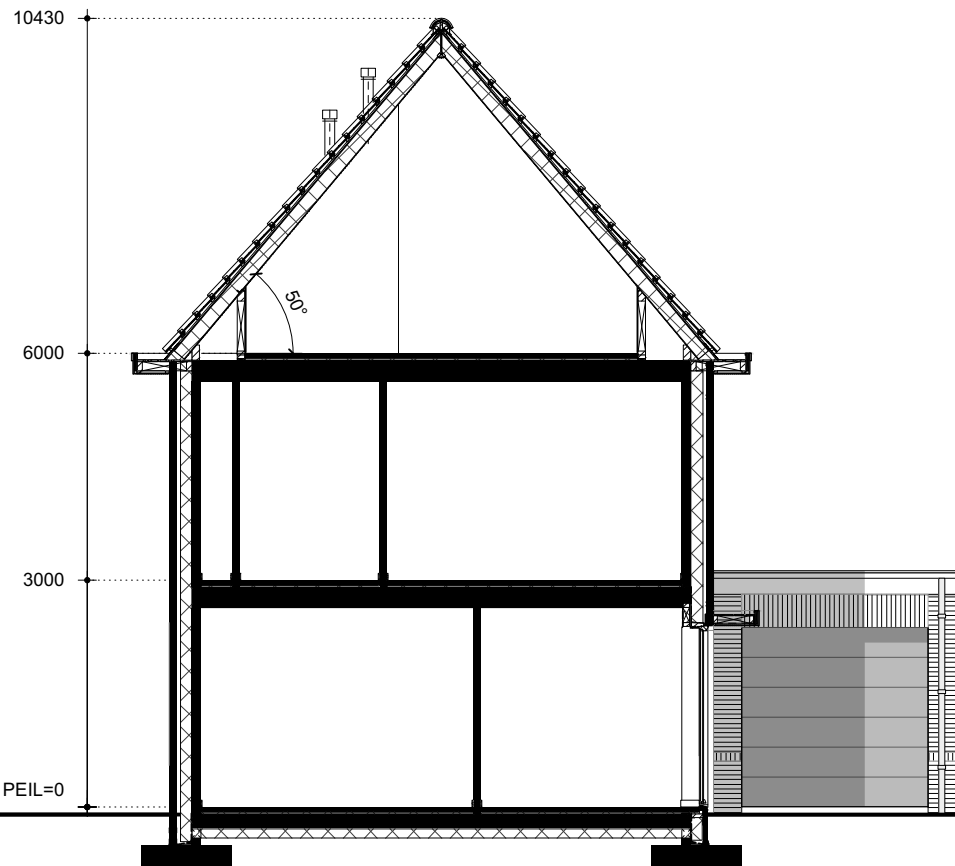

BEGANE GROND
type A.1
 schaal 1:100

AI

2E VERDIEPING
type A.1
schaal 1:100

VOORGEVEL
type A.1
schaal 1:100

DOORSNEDE A
type A.1
schaal 1:100

RECHTERZIJGEVEL
type A.1
schaal 1:100

DOORSNEDE B
type A.1
schaal 1:100

LINKERZIJGEVEL
type A.1
schaal 1:100

ACHTERGEVEL
type A.1
schaal 1:100