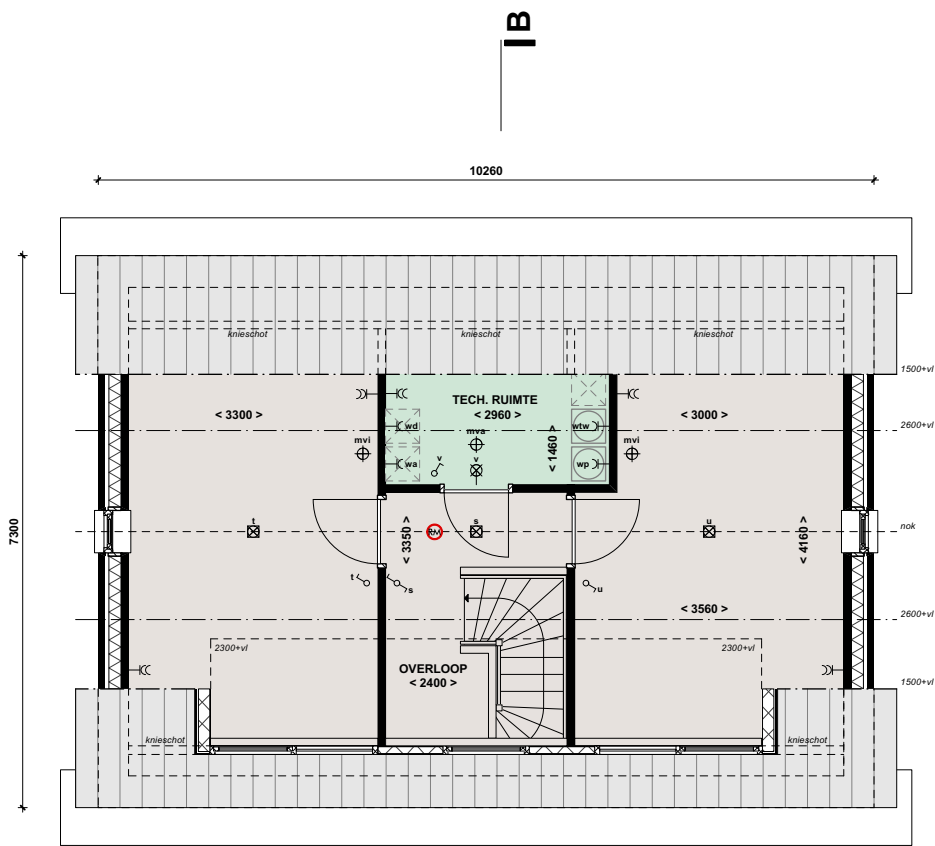

IB

BEGANE GROND
type B.1
 schaal 1:100

2E VERDIEPING
type B.1
 schaal 1:100

1E VERDIEPING
type B.1
 schaal 1:100

VOORGEVEL
type B.1
schaal 1:100

ACHTERGEVEL
type B.1
schaal 1:100

RECHTERZIJGEVEL
type B.1
schaal 1:100

LINKERZIJGEVEL
type B.1
schaal 1:100

DOORSNEDE A
type B.1
schaal 1:100