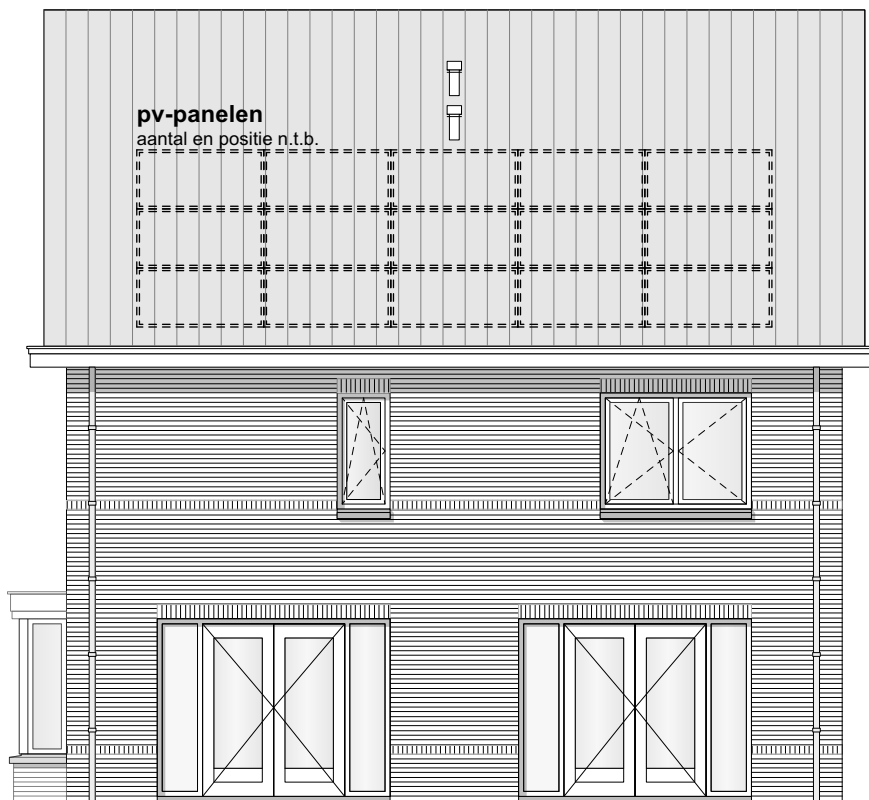

IB

BEGANE GROND
type B.1
 schaal 1:100

2E VERDIEPING
type B.1
 schaal 1:100

1E VERDIEPING
type B.1
 schaal 1:100

VOORGEVEL
type B.1
schaal 1:100

ACHTERGEVEL
type B.1
schaal 1:100

RECHTERZIJGEVEL
type B.1
schaal 1:100

LINKERZIJGEVEL
type B.1
schaal 1:100

DOORSNEDE A
type B.1
schaal 1:100