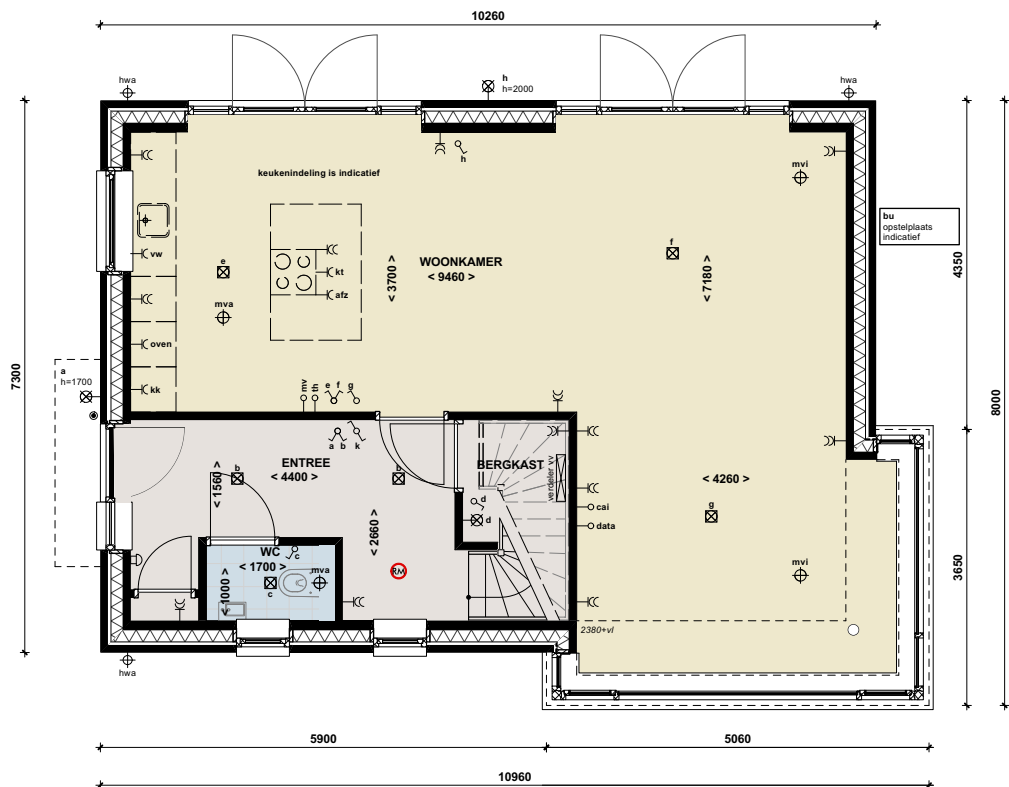

IB

BEGANE GROND
type B.1
 schaal 1:100

2E VERDIEPING
type B.1
 schaal 1:100

1E VERDIEPING
type B.1
 schaal 1:100

VOORGEVEL
type B.1
schaal 1:100

ACHTERGEVEL
type B.1
schaal 1:100

RECHTERZIJGEVEL
type B.1
schaal 1:100

LINKERZIJGEVEL
type B.1
schaal 1:100

DOORSNEDE A
type B.1
schaal 1:100