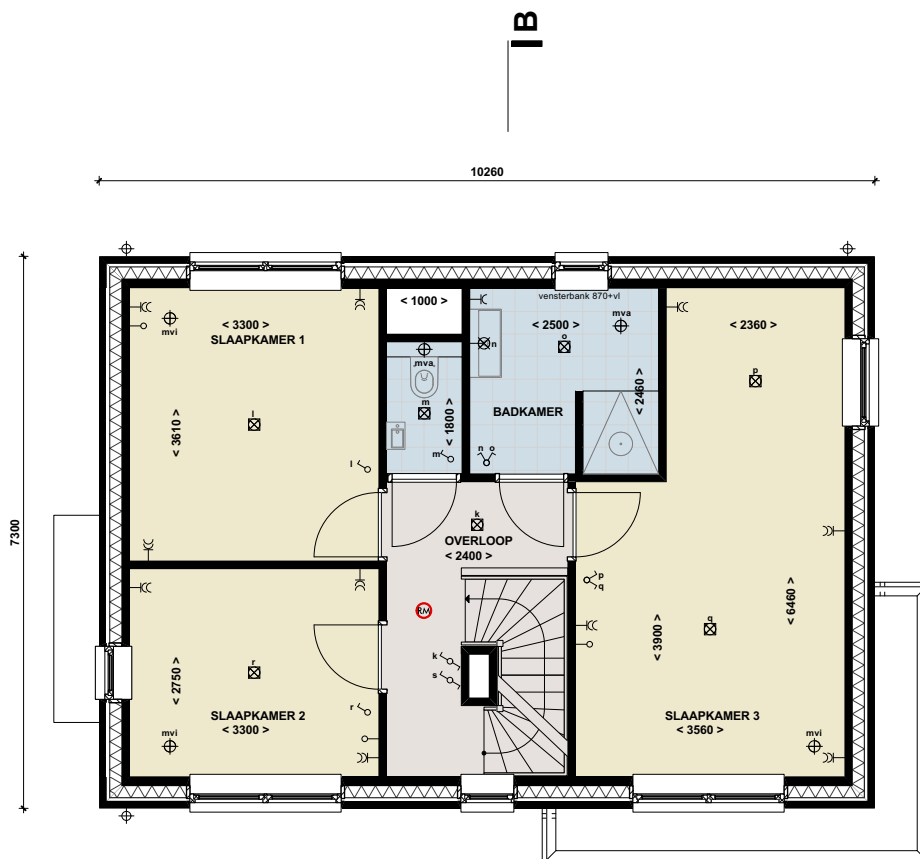

IB

BEGANE GROND
type B.1
 schaal 1:100

2E VERDIEPING
type B.1
 schaal 1:100

1E VERDIEPING
type B.1
 schaal 1:100

VOORGEVEL
type B.1
schaal 1:100

ACHTERGEVEL
type B.1
schaal 1:100

RECHTERZIJGEVEL
type B.1
schaal 1:100

LINKERZIJGEVEL
type B.1
schaal 1:100

DOORSNEDE A
type B.1
schaal 1:100