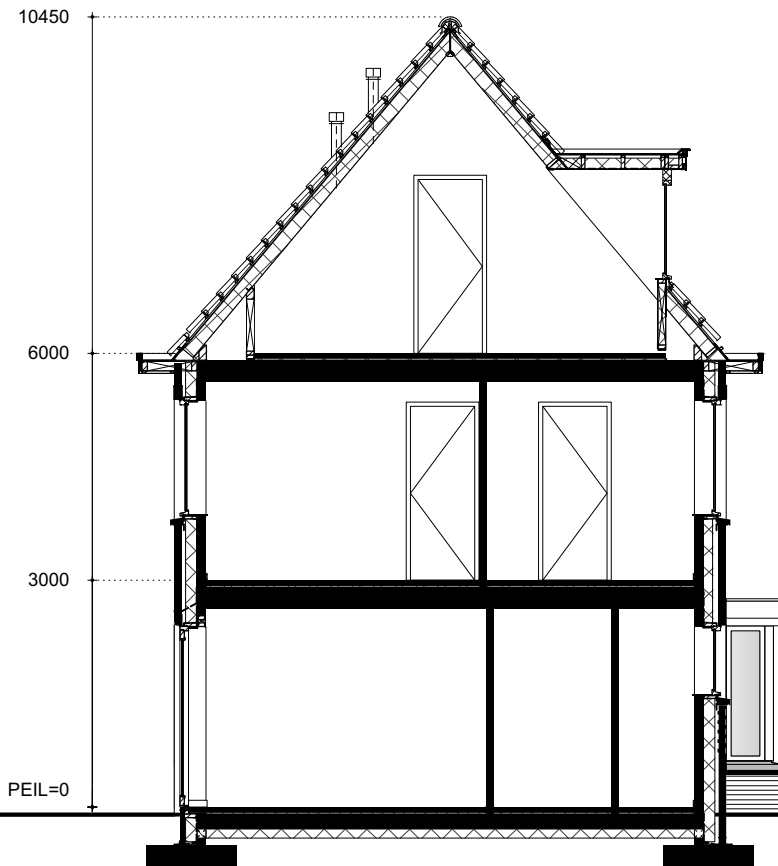

IB

BEGANE GROND
type B.1
 schaal 1:100

2E VERDIEPING
type B.1
 schaal 1:100

1E VERDIEPING
type B.1
 schaal 1:100

VOORGEVEL
type B.1
schaal 1:100

ACHTERGEVEL
type B.1
schaal 1:100

RECHTERZIJGEVEL
type B.1
schaal 1:100

LINKERZIJGEVEL
type B.1
schaal 1:100

DOORSNEDE A
type B.1
schaal 1:100