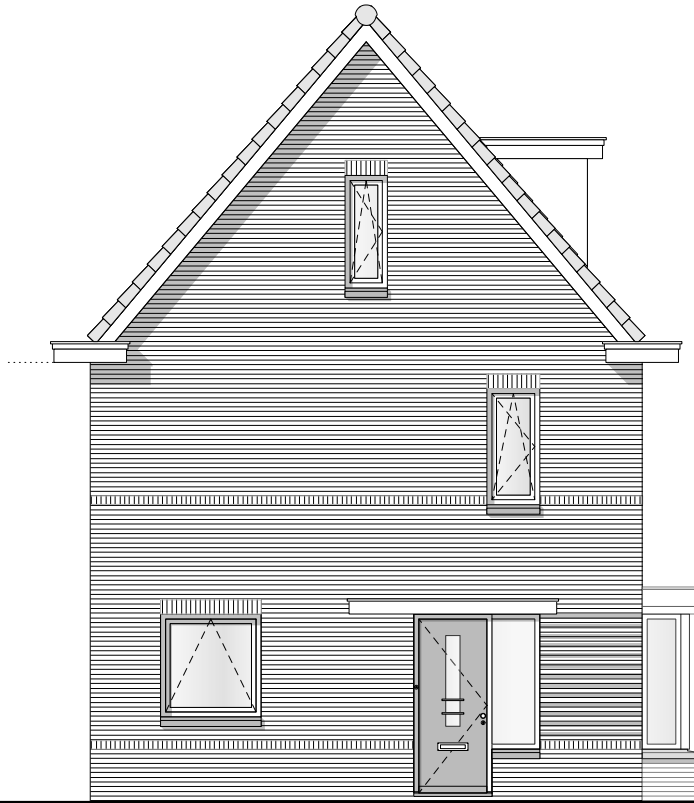

IB

BEGANE GROND
type B.1
 schaal 1:100

2E VERDIEPING
type B.1
 schaal 1:100

1E VERDIEPING
type B.1
 schaal 1:100

VOORGEVEL
type B.1
schaal 1:100

ACHTERGEVEL
type B.1
schaal 1:100

RECHTERZIJGEVEL
type B.1
schaal 1:100

LINKERZIJGEVEL
type B.1
schaal 1:100

DOORSNEDE A
type B.1
schaal 1:100