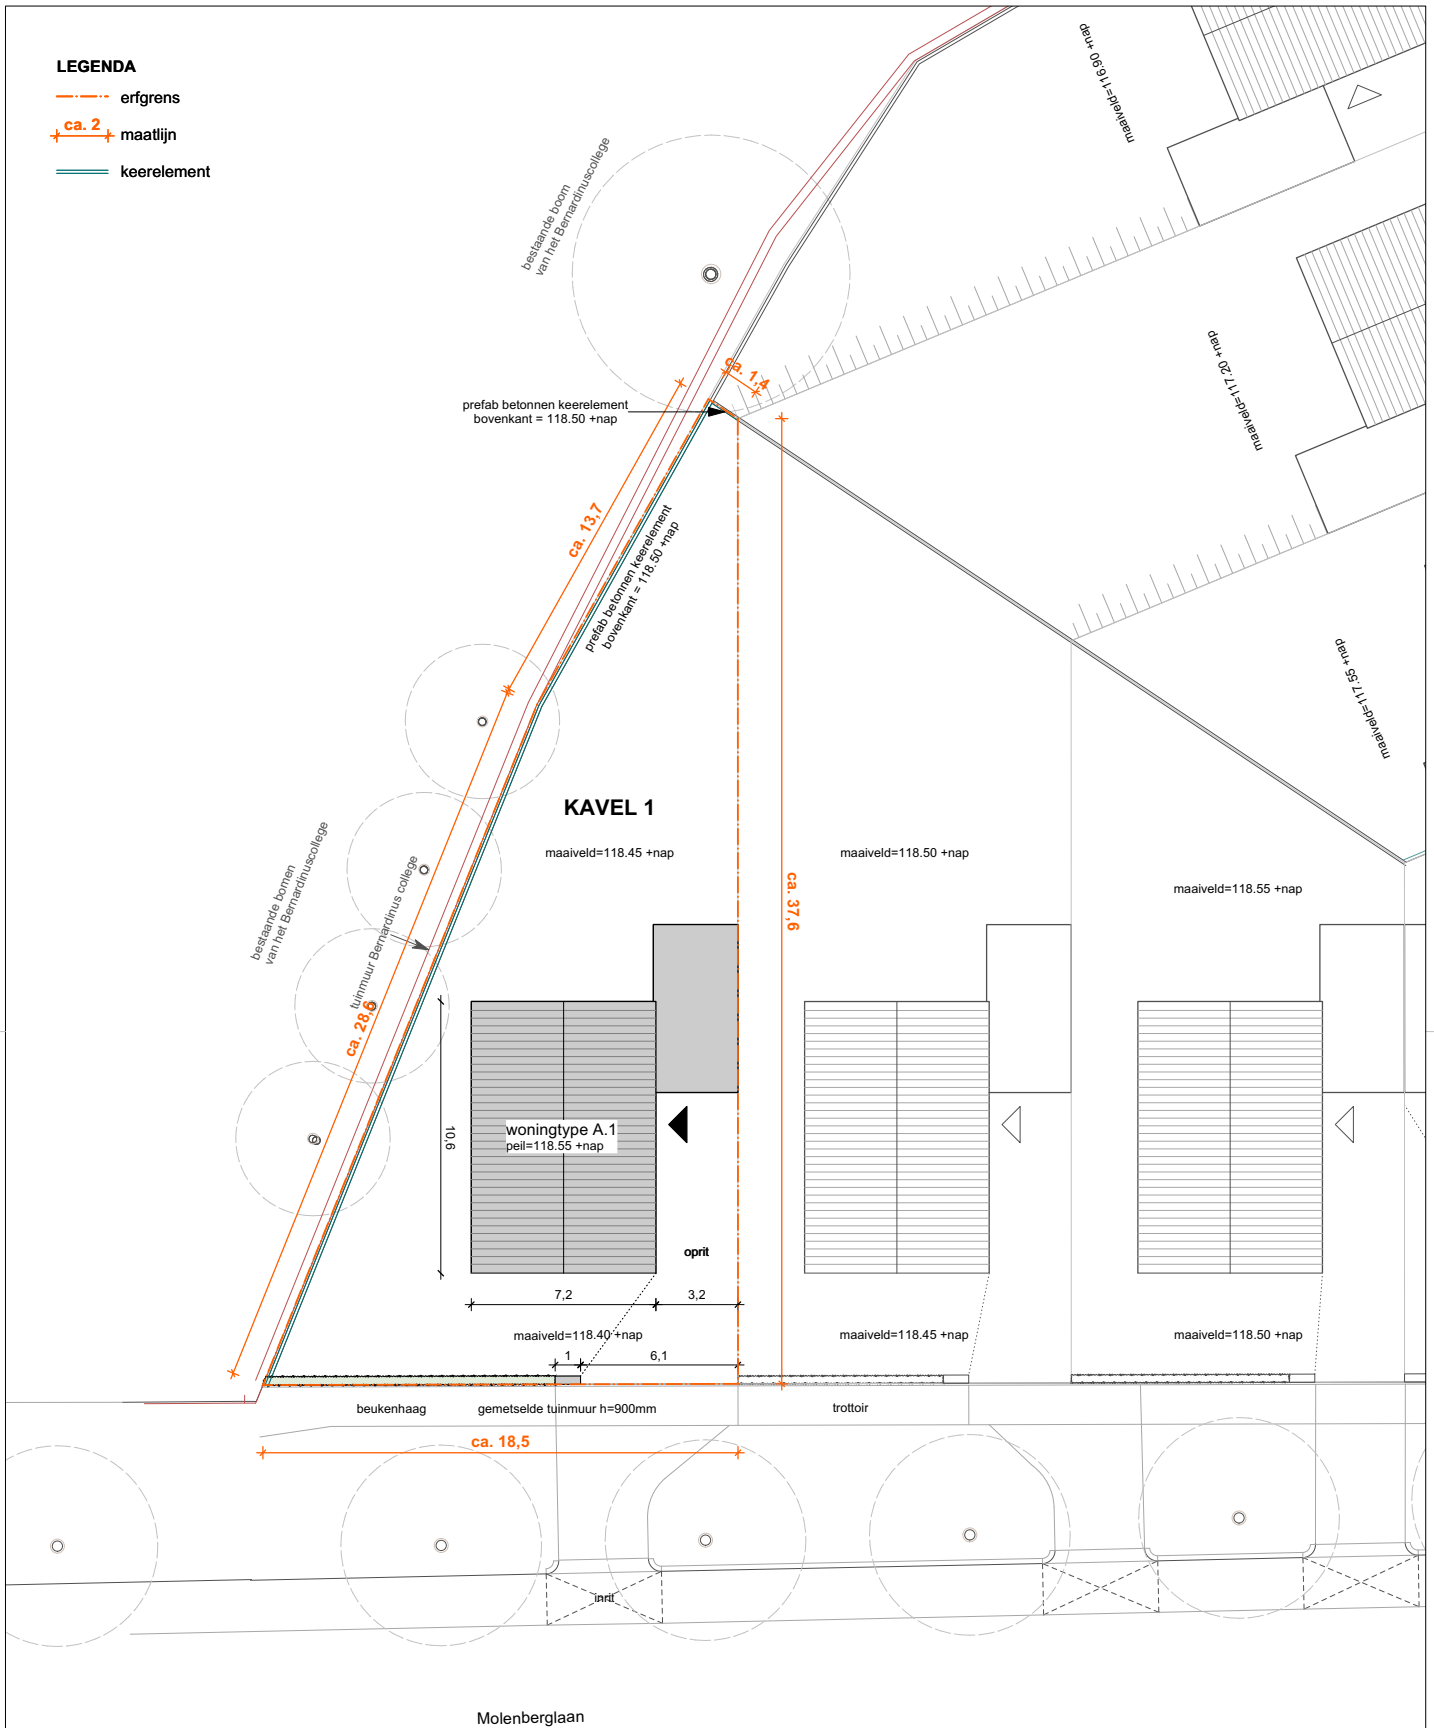

**LEGENDA**

- erfgrans
- + ca. 2 maatlijn
- keerelement

tekeningnummer **KP-01**  
datum **07-04-2023**

0 2 5 10m

schaal 1:200 bij A3  
alle (hoogte)maten zijn circa maten en indicatief