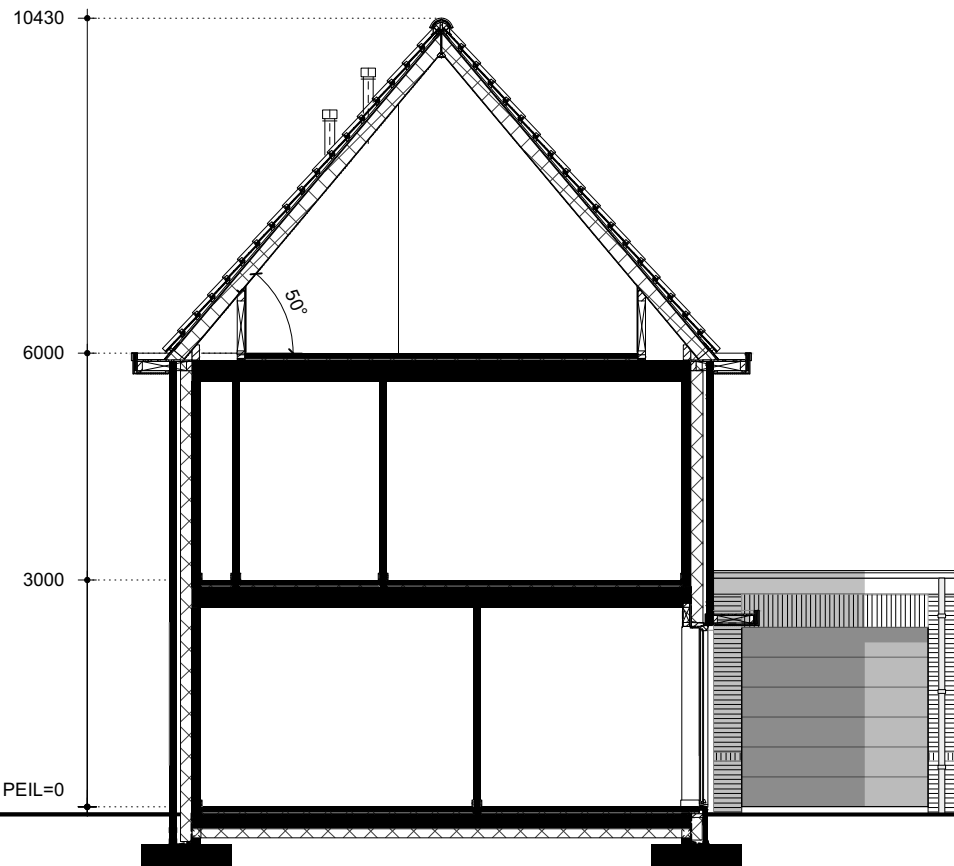

BEGANE GROND
type A.2
 schaal 1:100

AI

1E VERDIEPING
type A.2
schaal 1:100

AI

2E VERDIEPING
type A.2
schaal 1:100

VOORGEVEL
type A.2
schaal 1:100

DOORSNEDE A
type A.2
schaal 1:100

RECHTERZIJGEVEL
type A.2
schaal 1:100

DOORSNEDE B
type A.2
schaal 1:100

LINKERZIJGEVEL
type A.2
schaal 1:100

ACHTERGEVEL
type A.2
schaal 1:100