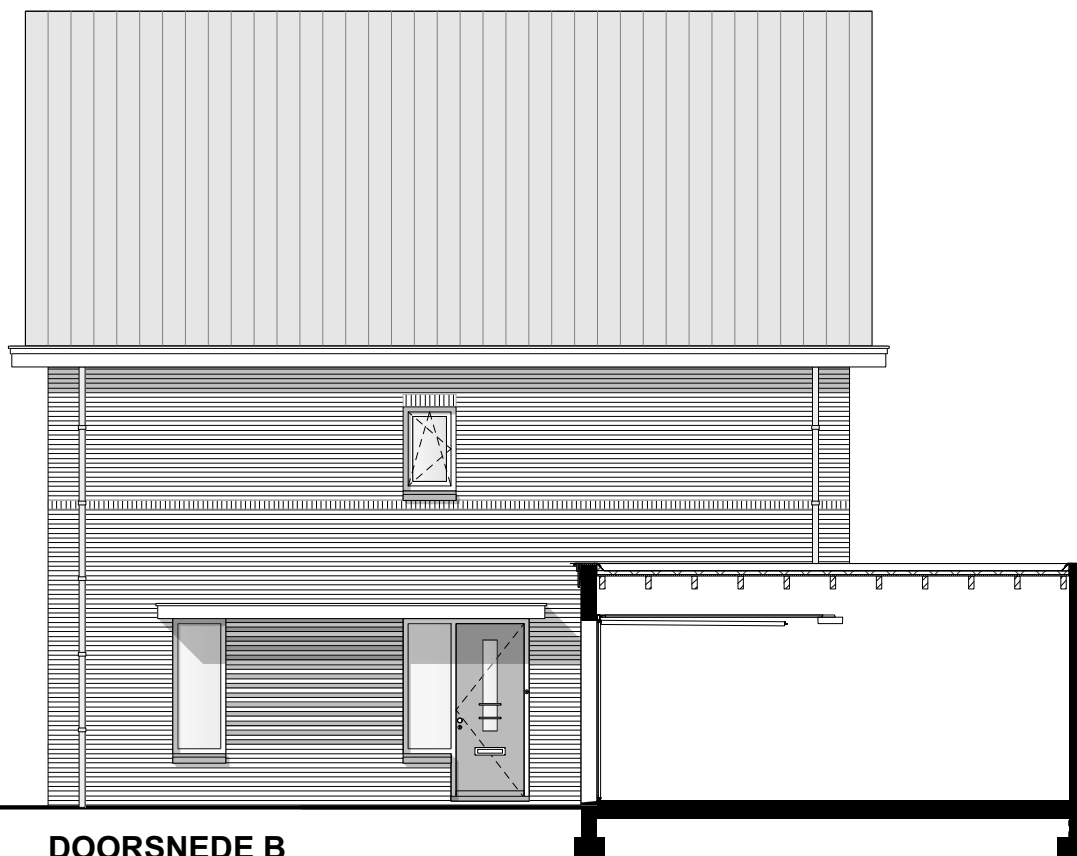

BEGANE GROND
type A.2
 schaal 1:100

AI

1E VERDIEPING
type A.2
schaal 1:100

AI

2E VERDIEPING
type A.2
schaal 1:100

VOORGEVEL
type A.2
schaal 1:100

DOORSNEDE A
type A.2
schaal 1:100

RECHTERZIJGEVEL
type A.2
schaal 1:100

DOORSNEDE B
type A.2
schaal 1:100

LINKERZIJGEVEL
type A.2
schaal 1:100

ACHTERGEVEL
type A.2
schaal 1:100