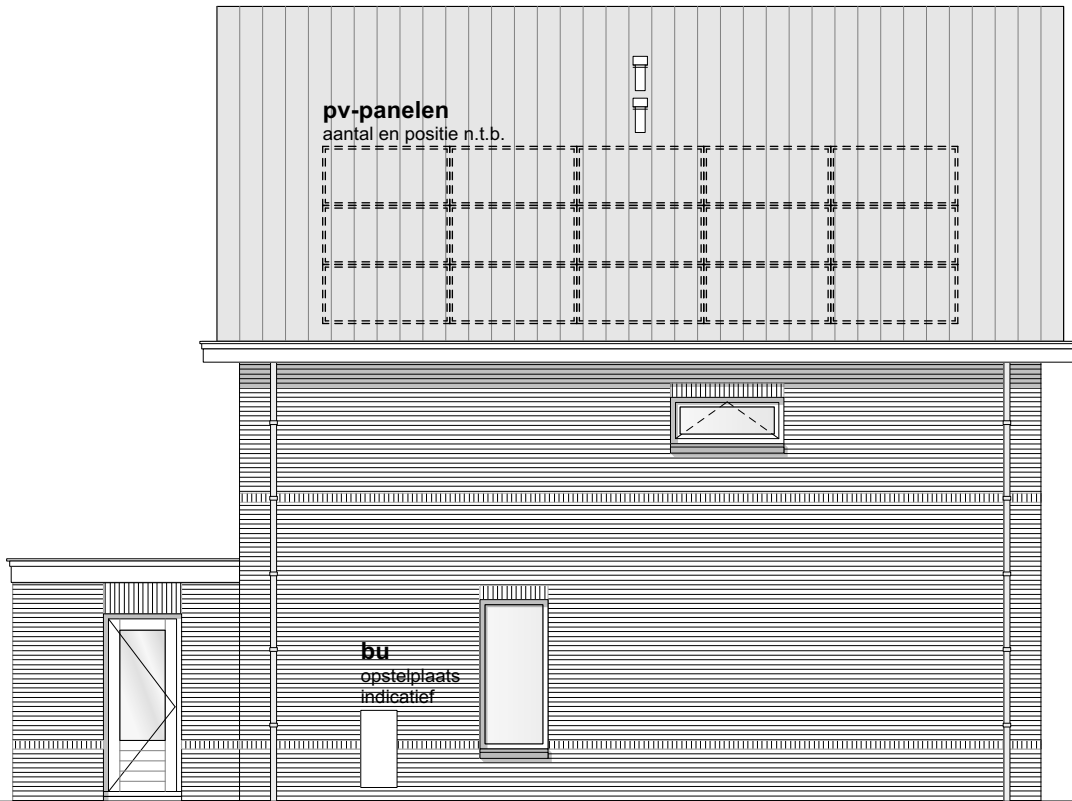

BEGANE GROND
type A.2
 schaal 1:100

AI

1E VERDIEPING
type A.2
schaal 1:100

AI

2E VERDIEPING
type A.2
schaal 1:100

VOORGEVEL
type A.2
schaal 1:100

DOORSNEDE A
type A.2
schaal 1:100

RECHTERZIJGEVEL
type A.2
schaal 1:100

DOORSNEDE B
type A.2
schaal 1:100

LINKERZIJGEVEL
type A.2
schaal 1:100

ACHTERGEVEL
type A.2
schaal 1:100