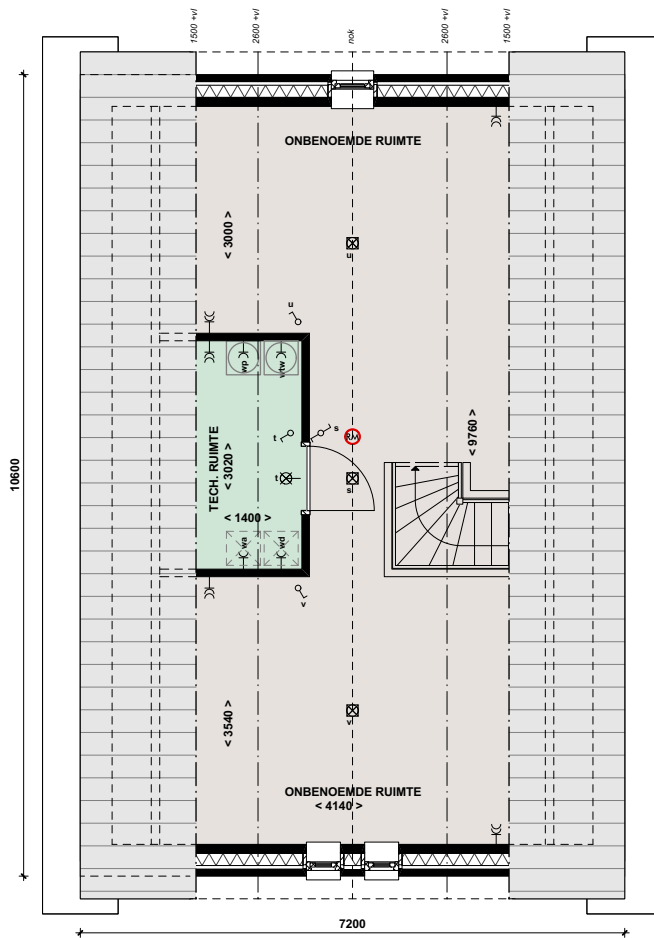

BEGANE GROND
type A.2
 schaal 1:100

AI

1E VERDIEPING
type A.2
schaal 1:100

AI

2E VERDIEPING
type A.2
schaal 1:100

VOORGEVEL
type A.2
schaal 1:100

DOORSNEDE A
type A.2
schaal 1:100

RECHTERZIJGEVEL
type A.2
schaal 1:100

DOORSNEDE B
type A.2
schaal 1:100

LINKERZIJGEVEL
type A.2
schaal 1:100

ACHTERGEVEL
type A.2
schaal 1:100