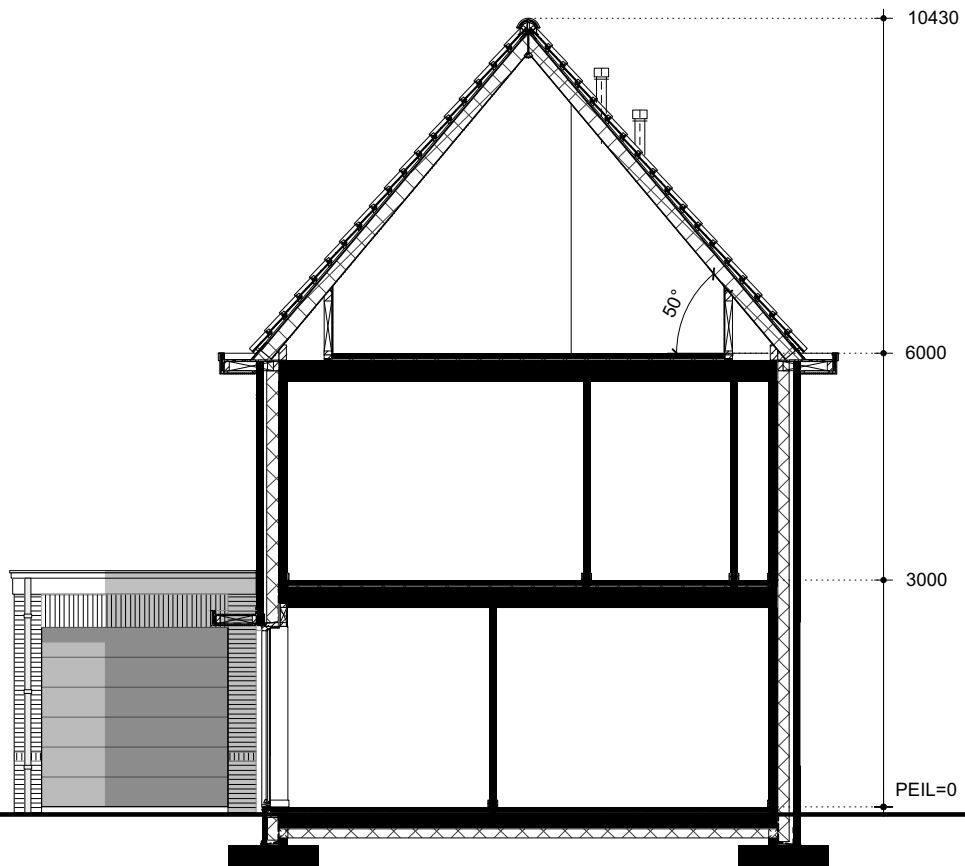

BEGANE GROND
type A.1sp
 schaal 1:100

IA

1E VERDIEPING
type A.1sp
 schaal 1:100

IA

2E VERDIEPING
type A.1sp
 schaal 1:100

VOORGEVEL
type A.1sp
schaal 1:100

DOORSNEDE A
type A.1sp
schaal 1:100

RECHTERZIJGEVEL
type A.1sp
schaal 1:100

DOORSNEDE B
type A.1sp
schaal 1:100

LINKERZIJGEVEL
type A.1sp
schaal 1:100

ACHTERGEVEL
type A.1sp
schaal 1:100