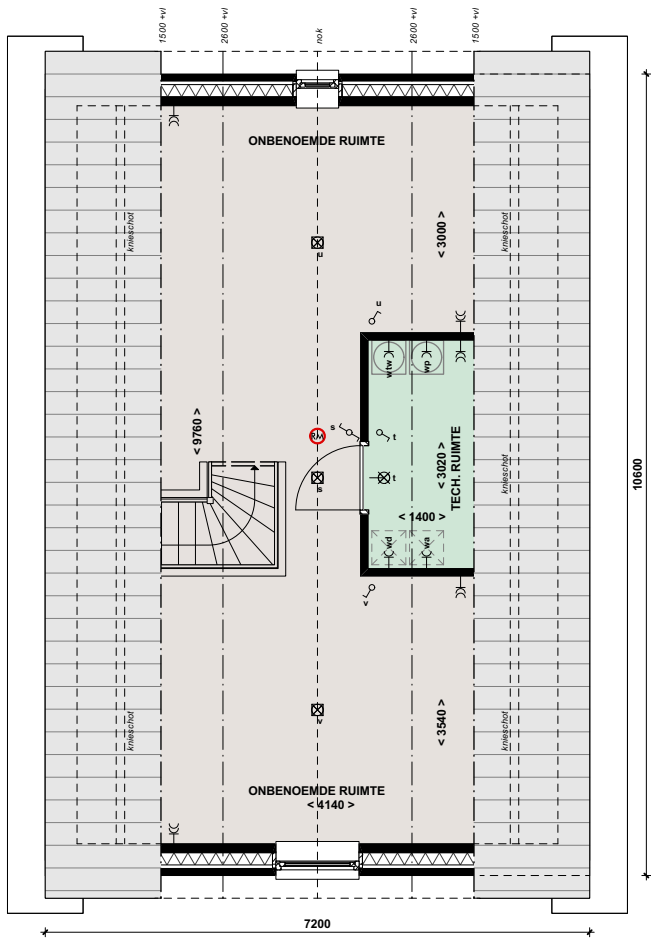

BEGANE GROND
type A.1sp
 schaal 1:100

IA

1E VERDIEPING
type A.1sp
 schaal 1:100

IA

2E VERDIEPING
type A.1sp
 schaal 1:100

VOORGEVEL
type A.1sp
schaal 1:100

DOORSNEDE A
type A.1sp
schaal 1:100

RECHTERZIJGEVEL
type A.1sp
schaal 1:100

DOORSNEDE B
type A.1sp
schaal 1:100

LINKERZIJGEVEL
type A.1sp
schaal 1:100

ACHTERGEVEL
type A.1sp
schaal 1:100