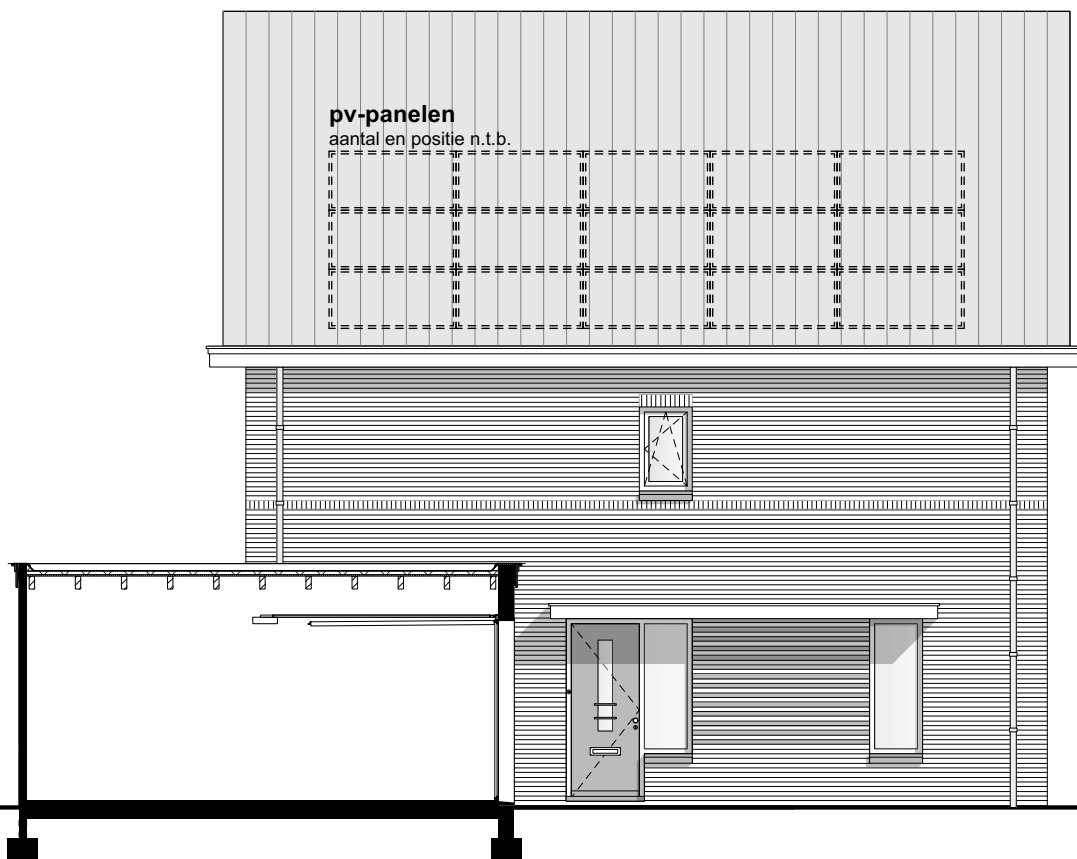

BEGANE GROND
type A.1sp
 schaal 1:100

IA

1E VERDIEPING
type A.1sp
 schaal 1:100

IA

2E VERDIEPING
type A.1sp
 schaal 1:100

VOORGEVEL
type A.1sp
schaal 1:100

DOORSNEDE A
type A.1sp
schaal 1:100

RECHTERZIJGEVEL
type A.1sp
schaal 1:100

DOORSNEDE B
type A.1sp
schaal 1:100

LINKERZIJGEVEL
type A.1sp
schaal 1:100

ACHTERGEVEL
type A.1sp
schaal 1:100