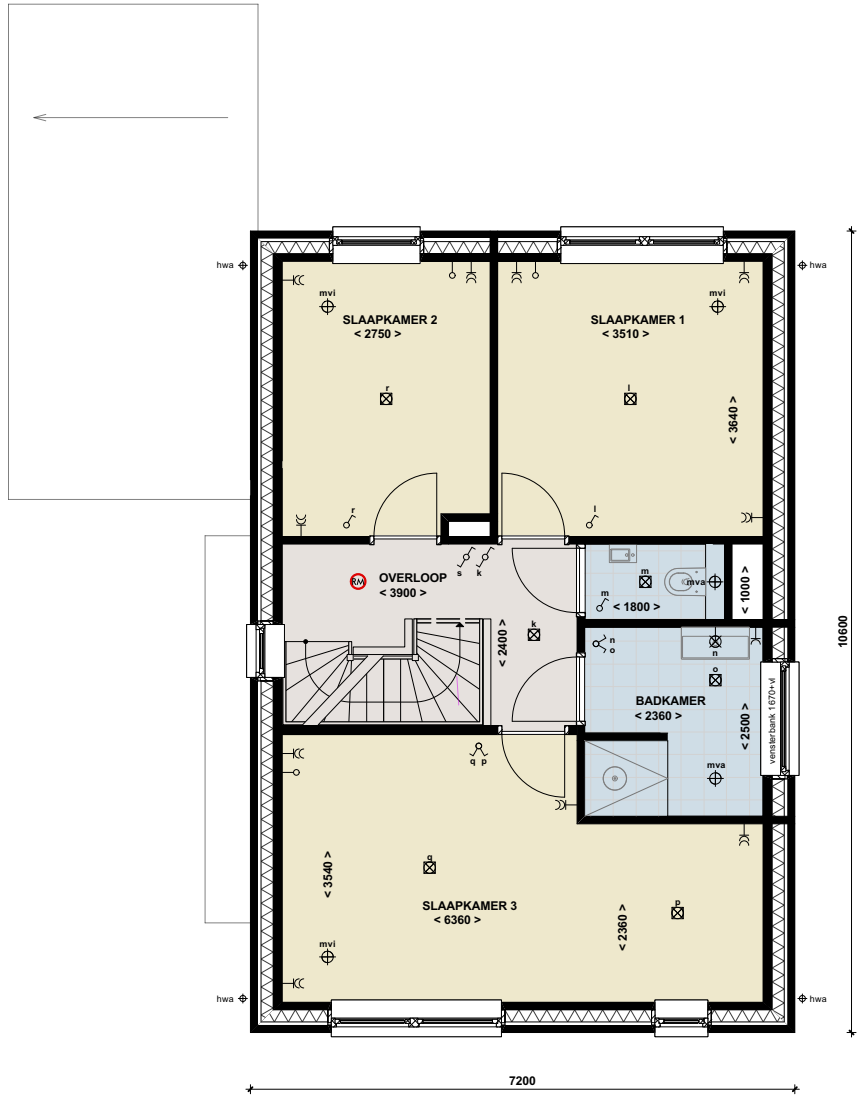

BEGANE GROND
type A.1sp
 schaal 1:100

IA

1E VERDIEPING
type A.1sp
 schaal 1:100

IA

2E VERDIEPING
type A.1sp
 schaal 1:100

VOORGEVEL
type A.1sp
schaal 1:100

DOORSNEDE A
type A.1sp
schaal 1:100

RECHTERZIJGEVEL
type A.1sp
schaal 1:100

DOORSNEDE B
type A.1sp
schaal 1:100

LINKERZIJGEVEL
type A.1sp
schaal 1:100

ACHTERGEVEL
type A.1sp
schaal 1:100